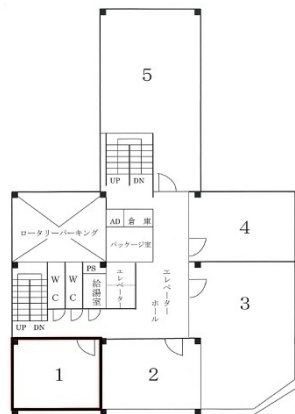

千種ステーションビル 4階14.72坪

愛知県名古屋市千種区内山3-18-10

物件MAP

賃貸条件	
月額賃料	132,480円 (税別)
坪数	14.72坪
坪単価	9,000円 (税別)
共益費	44,160円
礼金	無し
敷金 (保証金)	4ヶ月
階数	4階 (404)
入居可能日	相談

ビル情報	
所在地	愛知県名古屋市千種区内山3-18-10
最寄り駅	JR中央本線 千種駅 徒歩3分 名古屋市営地下鉄東山線 千種駅 徒歩3分
エリア	千種・今池エリア
竣工	1972年11月
耐震	旧耐震基準
階数	地上9階 地下1階
用途	事務所
構造	S造

設備情報	
エレベーター	2基
空調	個別空調
OAフロア	OAフロア
基準階天井高	
光ファイバー	有り
トイレ	男女別・室外
セキュリティ	有り
駐車場	有り