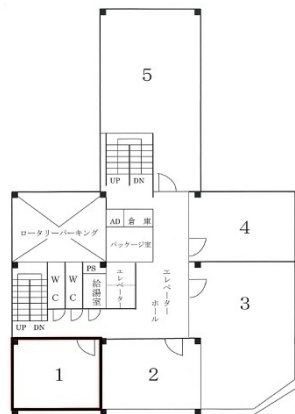

千種ステーションビル 4階14.72坪

愛知県名古屋市千種区内山3-18-10

物件MAP

賃貸条件	
月額賃料	132,480円 (税別)
坪数	14.72坪
坪単価	9,000円 (税別)
共益費	44,160円
礼金	無し
敷金 (保証金)	4ヶ月
階数	4階 (404)
入居可能日	相談

ビル情報	
所在地	愛知県名古屋市千種区内山3-18-10
最寄り駅	JR中央本線 千種駅 徒歩3分 名古屋市営地下鉄東山線 千種駅 徒歩3分
エリア	千種・今池エリア
竣工	1972年11月
耐震	旧耐震基準
階数	地上9階 地下1階
用途	事務所
構造	S造

設備情報	
エレベーター	2基
空調	個別空調
OAフロア	OAフロア
基準階天井高	
光ファイバー	有り
トイレ	男女別・室外
セキュリティ	有り
駐車場	有り

事務所移転の簡単検索サイト

Quick Service

クイックサービス

千種ステーションビル 4階14.72坪 愛知県名古屋市千種区内山3-18-10

千種・今池エリア (ビルID: 0032399) の賃貸オフィス

貸事務所・レンタルオフィス・オフィス移転ならQuickService