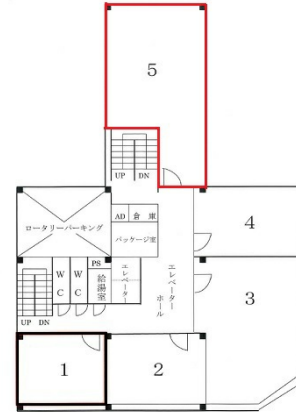

千種ステーションビル 4階28.16坪

愛知県名古屋市千種区内山3-18-10

物件MAP

賃貸条件	
月額賃料	253,440円 (税別)
坪数	28.16坪
坪単価	9,000円 (税別)
共益費	84,480円
礼金	無し
敷金 (保証金)	4ヶ月
階数	4階 (405)
入居可能日	相談

ビル情報	
所在地	愛知県名古屋市千種区内山3-18-10
最寄り駅	JR中央本線 千種駅 徒歩3分 名古屋市営地下鉄東山線 千種駅 徒歩3分
エリア	千種・今池エリア
竣工	1972年11月
耐震	旧耐震基準
階数	地上9階 地下1階
用途	事務所
構造	S造

設備情報	
エレベーター	2基
空調	個別空調
OAフロア	OAフロア
基準階天井高	
光ファイバー	有り
トイレ	男女別・室外
セキュリティ	有り
駐車場	有り