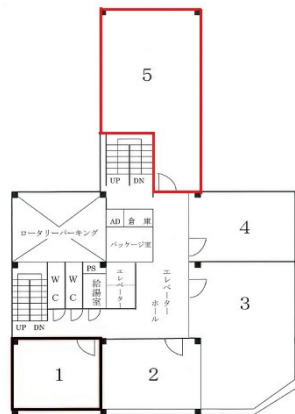

千種ステーションビル 4階28.16坪

愛知県名古屋市千種区内山3-18-10

物件MAP

賃貸条件	
月額賃料	253,440円 (税別)
坪数	28.16坪
坪単価	9,000円 (税別)
共益費	84,480円
礼金	無し
敷金 (保証金)	4ヶ月
階数	4階 (405)
入居可能日	相談

ビル情報	
所在地	愛知県名古屋市千種区内山3-18-10
最寄り駅	JR中央本線 千種駅 徒歩3分 名古屋市営地下鉄東山線 千種駅 徒歩3分
エリア	千種・今池エリア
竣工	1972年11月
耐震	旧耐震基準
階数	地上9階 地下1階
用途	事務所
構造	S造

設備情報	
エレベーター	2基
空調	個別空調
OAフロア	OAフロア
基準階天井高	
光ファイバー	有り
トイレ	男女別・室外
セキュリティ	有り
駐車場	有り

事務所移転の簡単検索サイト

千種ステーションビル 4階28.16坪 愛知県名古屋市千種区内山3-18-10

千種・今池エリア (ビルID: 0032399) の賃貸オフィス

クイックサービス

貸事務所・レンタルオフィス・オフィス移転ならQuickService