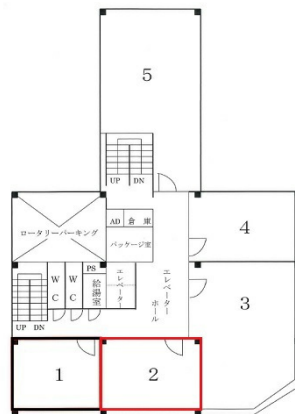

千種ステーションビル 2階11.07坪

愛知県名古屋市千種区内山3-18-10

物件MAP

賃貸条件	
坪数	11.07坪
階数	2階 (202)
入居可能日	

ビル情報	
所在地	愛知県名古屋市千種区内山3-18-10
最寄り駅	JR中央本線 千種駅 徒歩3分 名古屋市営地下鉄東山線 千種駅 徒歩3分
エリア	千種・今池エリア
竣工	1972年11月
耐震	旧耐震基準
階数	地上9階 地下1階
用途	事務所
構造	S造

設備情報	
エレベーター	2基
空調	個別空調
OAフロア	OAフロア
基準階天井高	
光ファイバー	有り
トイレ	男女別・室外
セキュリティ	有り
駐車場	有り

事務所移転の簡単検索サイト

Quick Service

クイックサービス

千種ステーションビル 2階11.07坪 愛知県名古屋市千種区内山3-18-10

千種・今池エリア (ビルID: 0032399) の賃貸オフィス

貸事務所・レンタルオフィス・オフィス移転ならQuickService