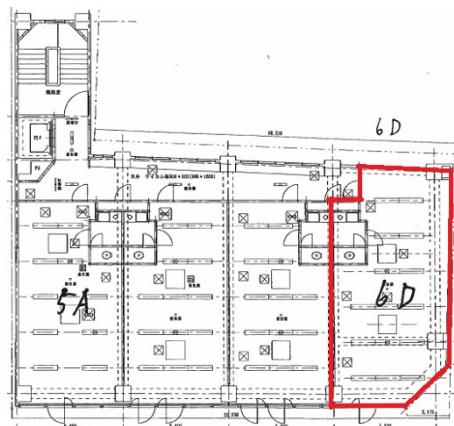

みのかめビル 6階20坪

愛知県名古屋市千種区内山3-11-17

物件MAP

賃貸条件	
月額賃料	190,000円 (税別)
坪数	20坪
坪単価	9,500円 (税別)
共益費	賃料に含む
礼金	無し
敷金 (保証金)	2000000円
階数	6階
入居可能日	即日

ビル情報	
所在地	愛知県名古屋市千種区内山3-11-17
最寄り駅	名古屋市営地下鉄東山線 今池駅 徒歩2分 名古屋市営地下鉄桜通線 今池駅 徒歩2分 名古屋市営地下鉄東山線 千種駅 徒歩5分
エリア	千種・今池エリア
竣工	1974年1月
耐震	旧耐震基準
階数	地上8階
用途	事務所
構造	S造

設備情報	
エレベーター	1基
空調	個別空調
OAフロア	その他
基準階天井高	2,400mm
光ファイバー	有り
トイレ	男女共用・室内
セキュリティ	無し
駐車場	無し