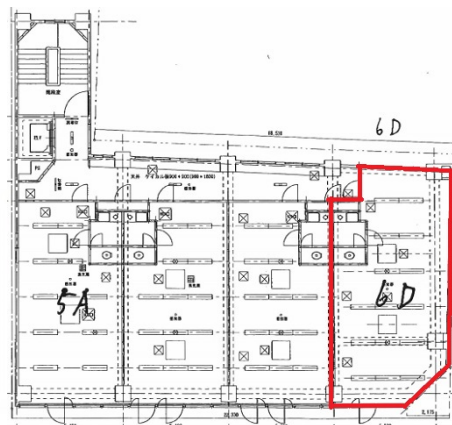

みのかめビル 6階20坪

愛知県名古屋市千種区内山3-11-17

物件MAP

賃貸条件	
月額賃料	190,000円 (税別)
坪数	20坪
坪単価	9,500円 (税別)
共益費	賃料に含む
礼金	無し
敷金 (保証金)	2000000円
階数	6階
入居可能日	即日

ビル情報	
所在地	愛知県名古屋市千種区内山3-11-17
最寄り駅	名古屋市営地下鉄東山線 今池駅 徒歩2分 名古屋市営地下鉄桜通線 今池駅 徒歩2分 名古屋市営地下鉄東山線 千種駅 徒歩5分
エリア	千種・今池エリア
竣工	1974年1月
耐震	旧耐震基準
階数	地上8階
用途	事務所
構造	S造

設備情報	
エレベーター	1基
空調	個別空調
OAフロア	その他
基準階天井高	2,400mm
光ファイバー	有り
トイレ	男女共用・室内
セキュリティ	無し
駐車場	無し

事務所移転の簡単検索サイト

みのかめビル 6階20坪 愛知県名古屋市千種区内山3-11-17

千種・今池エリア (ビルID: 0032395) の賃貸オフィス

貸事務所・レンタルオフィス・オフィス移転ならQuickService

物件詳細はこちらから