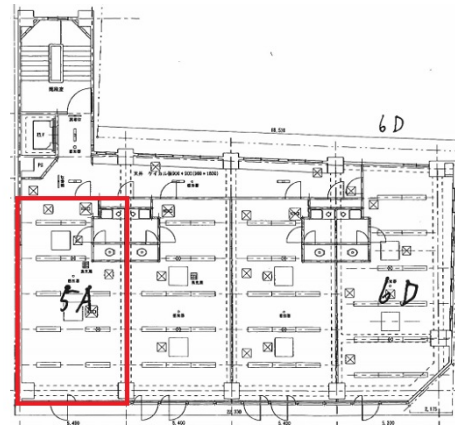

みのかめビル 5階16.6坪

愛知県名古屋市千種区内山3-11-17

物件MAP

賃貸条件	
月額賃料	157,700円（税別）
坪数	16.6坪
坪単価	9,500円（税別）
共益費	賃料に含む
礼金	無し
敷金（保証金）	1660000円
階数	5階
入居可能日	即日

ビル情報	
所在地	愛知県名古屋市千種区内山3-11-17
最寄り駅	名古屋市営地下鉄東山線 今池駅 徒歩2分 名古屋市営地下鉄桜通線 今池駅 徒歩2分 名古屋市営地下鉄東山線 千種駅 徒歩5分
エリア	千種・今池エリア
竣工	1974年1月
耐震	旧耐震基準
階数	地上8階
用途	事務所
構造	S造

設備情報	
エレベーター	1基
空調	個別空調
OAフロア	その他
基準階天井高	2,400mm
光ファイバー	有り
トイレ	男女共用・室内
セキュリティ	無し
駐車場	無し