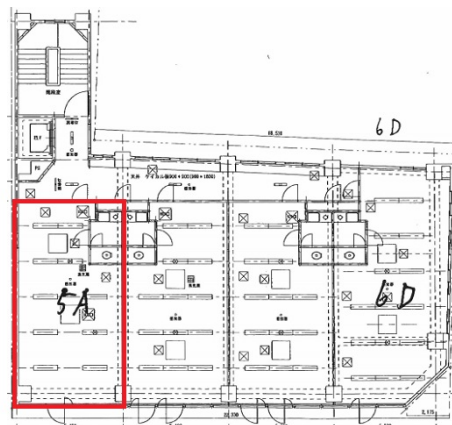

みのかめビル 5階16.6坪

愛知県名古屋市千種区内山3-11-17

物件MAP

賃貸条件	
月額賃料	157,700円 (税別)
坪数	16.6坪
坪単価	9,500円 (税別)
共益費	賃料に含む
礼金	無し
敷金 (保証金)	1660000円
階数	5階
入居可能日	即日

ビル情報	
所在地	愛知県名古屋市千種区内山3-11-17
最寄り駅	名古屋市営地下鉄東山線 今池駅 徒歩2分 名古屋市営地下鉄桜通線 今池駅 徒歩2分 名古屋市営地下鉄東山線 千種駅 徒歩5分
エリア	千種・今池エリア
竣工	1974年1月
耐震	旧耐震基準
階数	地上8階
用途	事務所
構造	S造

設備情報	
エレベーター	1基
空調	個別空調
OAフロア	その他
基準階天井高	2,400mm
光ファイバー	有り
トイレ	男女共用・室内
セキュリティ	無し
駐車場	無し

事務所移転の簡単検索サイト

Quick Service

クイックサービス

みのかめビル 5階16.6坪 愛知県名古屋市千種区内山3-11-17

千種・今池エリア (ビルID: 0032395) の賃貸オフィス

貸事務所・レンタルオフィス・オフィス移転ならQuickService