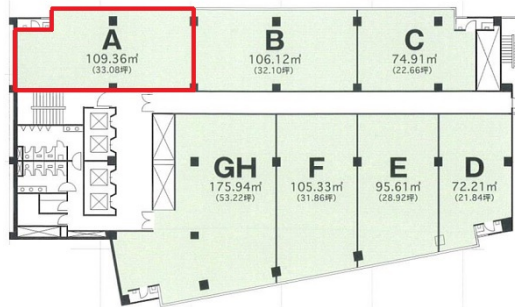

今池セントラルビル 7階33.08坪

愛知県名古屋市千種区内山3-10-17

物件MAP

賃貸条件	
坪数	33.08坪
階数	7階 (A先行有)
入居可能日	即日
ビル情報	
所在地	愛知県名古屋市千種区内山3-10-17
最寄り駅	名古屋市営地下鉄東山線 今池駅 徒歩2分 名古屋市営地下鉄桜通線 今池駅 徒歩4分 JR中央本線 千種駅 徒歩10分 名古屋市営地下鉄東山線 千種駅 徒歩10分
エリア	千種・今池エリア
竣工	1974年4月
耐震	耐震補強済
階数	地上9階 地下1階
用途	事務所
構造	SRC造
設備情報	
エレベーター	4基
空調	個別空調
OAフロア	
基準階天井高	2,600mm
光ファイバー	有り
トイレ	男女別・室外
セキュリティ	有り
駐車場	有り