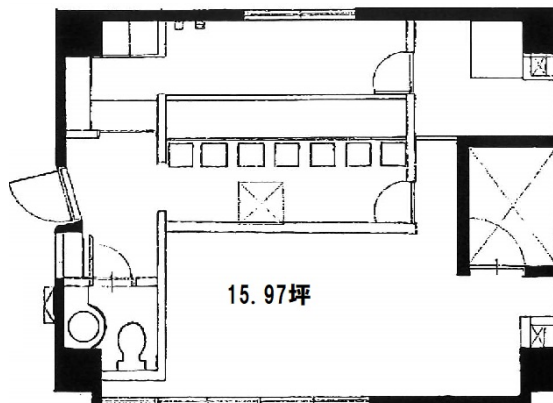

サンシャイン今池 7階15.97坪

愛知県名古屋市千種区内山3-31-14

物件MAP

賃貸条件	
坪数	15.97坪
階数	7階 (A)
入居可能日	相談
ビル情報	
所在地	愛知県名古屋市千種区内山3-31-14
最寄り駅	名古屋市営地下鉄東山線 今池駅 徒歩1分 JR中央本線 千種駅 徒歩7分
エリア	千種・今池エリア
竣工	1989年8月
耐震	新耐震基準
階数	地上7階 地下1階
用途	事務所
構造	S造
設備情報	
エレベーター	1基
空調	個別空調
OAフロア	その他
基準階天井高	
光ファイバー	無し
トイレ	男女共用・室内
セキュリティ	無し
駐車場	無し