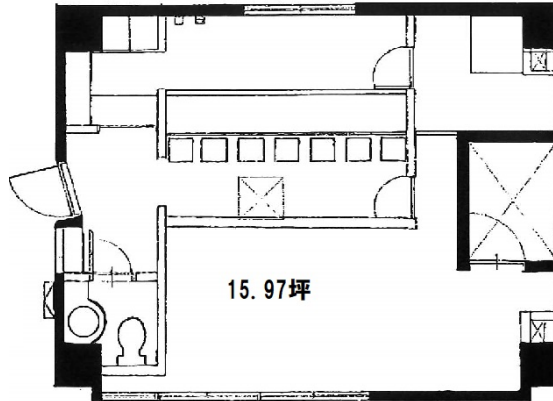

# サンシャイン今池 7階15.97坪

愛知県名古屋市千種区内山3-31-14

物件MAP

賃貸条件	
坪数	15.97坪
階数	7階 (A)
入居可能日	相談
ビル情報	
所在地	愛知県名古屋市千種区内山3-31-14
最寄り駅	名古屋市営地下鉄東山線 今池駅 徒歩1分 JR中央本線 千種駅 徒歩7分
エリア	千種・今池エリア
竣工	1989年8月
耐震	新耐震基準
階数	地上7階 地下1階
用途	事務所
構造	S造
設備情報	
エレベーター	1基
空調	個別空調
OAフロア	その他
基準階天井高	
光ファイバー	無し
トイレ	男女共用・室内
セキュリティ	無し
駐車場	無し