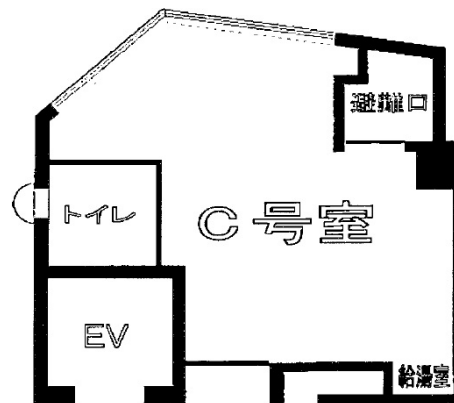

# サンシャイン今池 6階8.48坪

愛知県名古屋市千種区内山3-31-14

物件MAP

賃貸条件	
坪数	8.48坪
階数	6階 (C)
入居可能日	
ビル情報	
所在地	愛知県名古屋市千種区内山3-31-14
最寄り駅	名古屋市営地下鉄東山線 今池駅 徒歩1分 JR中央本線 千種駅 徒歩7分
エリア	千種・今池エリア
竣工	1989年8月
耐震	新耐震基準
階数	地上7階 地下1階
用途	事務所/店舗
構造	S造
設備情報	
エレベーター	1基
空調	個別空調
OAフロア	その他
基準階天井高	
光ファイバー	無し
トイレ	男女共用・室内
セキュリティ	無し
駐車場	無し