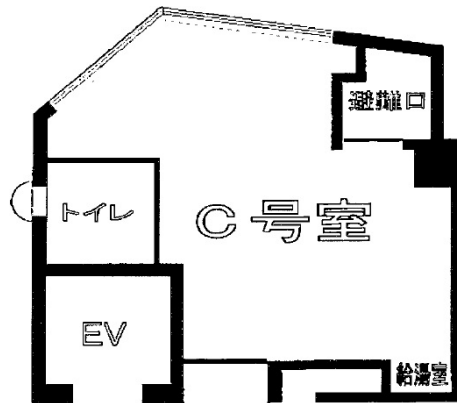

# サンシャイン今池 6階8.48坪

愛知県名古屋市千種区内山3-31-14

物件MAP

賃貸条件	
坪数	8.48坪
階数	6階 (C)
入居可能日	

ビル情報	
所在地	愛知県名古屋市千種区内山3-31-14
最寄り駅	名古屋市営地下鉄東山線 今池駅 徒歩1分 JR中央本線 千種駅 徒歩7分
エリア	千種・今池エリア
竣工	1989年8月
耐震	新耐震基準
階数	地上7階 地下1階
用途	事務所/店舗
構造	S造

設備情報	
エレベーター	1基
空調	個別空調
OAフロア	その他
基準階天井高	
光ファイバー	無し
トイレ	男女共用・室内
セキュリティ	無し
駐車場	無し

事務所移転の簡単検索サイト

Quick Service

クイックサービス

サンシャイン今池 6階8.48坪 愛知県名古屋市千種区内山3-31-14

千種・今池エリア (ビルID: 0032388) の賃貸オフィス

貸事務所・レンタルオフィス・オフィス移転ならQuickService