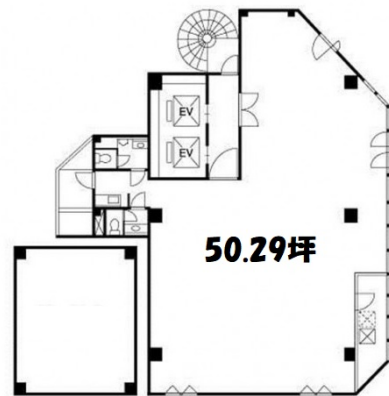

NTビル 6階50.29坪

愛知県名古屋市千種区仲田2-15-8

物件MAP

賃貸条件	
坪数	50.29坪
階数	6階
入居可能日	
ビル情報	
所在地	愛知県名古屋市千種区仲田2-15-8
最寄り駅	名古屋市地下鉄東山線 今池駅 徒歩5分 名古屋市地下鉄桜通線 今池駅 徒歩5分 名古屋市地下鉄東山線 池下駅 徒歩7分
エリア	千種・今池エリア
竣工	1991年9月
耐震	新耐震基準
階数	地上12階
用途	事務所
構造	S造
設備情報	
エレベーター	2基
空調	個別空調
OAフロア	OAフロア
基準階天井高	2,500mm
光ファイバー	有り
トイレ	男女別・室外
セキュリティ	無し
駐車場	有り