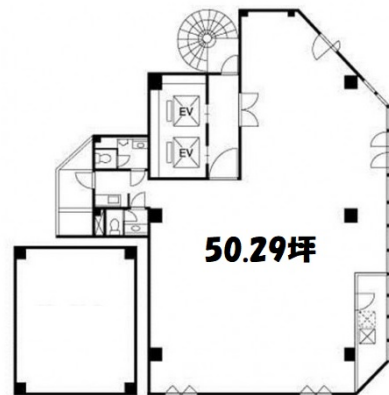

NTビル 7階50.29坪

愛知県名古屋市千種区仲田2-15-8

物件MAP

賃貸条件	
坪数	50.29坪
階数	7階
入居可能日	
ビル情報	
所在地	愛知県名古屋市千種区仲田2-15-8
最寄り駅	名古屋市地下鉄東山線 今池駅 徒歩5分 名古屋市地下鉄桜通線 今池駅 徒歩5分 名古屋市地下鉄東山線 池下駅 徒歩7分
エリア	千種・今池エリア
竣工	1991年9月
耐震	新耐震基準
階数	地上12階
用途	事務所
構造	S造
設備情報	
エレベーター	2基
空調	個別空調
OAフロア	OAフロア
基準階天井高	2,500mm
光ファイバー	有り
トイレ	男女別・室外
セキュリティ	無し
駐車場	有り