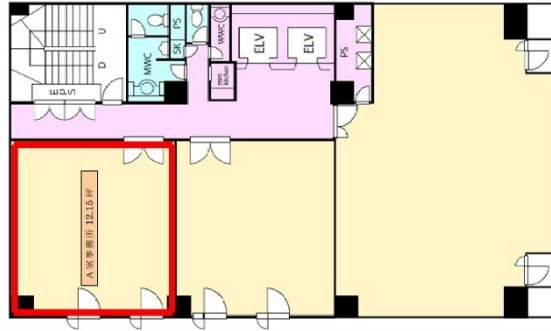

# ワークビル 3階12.15坪

愛知県名古屋市千種区仲田2-15-12

## 物件MAP

賃貸条件	
月額賃料	66,825円（税別）
坪数	12.15坪
坪単価	5,500円（税別）
共益費	42,525円
礼金	無し
敷金（保証金）	10ヶ月
階数	3階
入居可能日	2024年7月

ビル情報	
所在地	愛知県名古屋市千種区仲田2-15-12
最寄り駅	名古屋市営地下鉄東山線 今池駅 徒歩5分 名古屋市営地下鉄桜通線 今池駅 徒歩5分 名古屋市営地下鉄東山線 池下駅 徒歩9分
エリア	千種・今池エリア
竣工	1989年3月
耐震	新耐震基準
階数	地上8階
用途	事務所
構造	SRC造