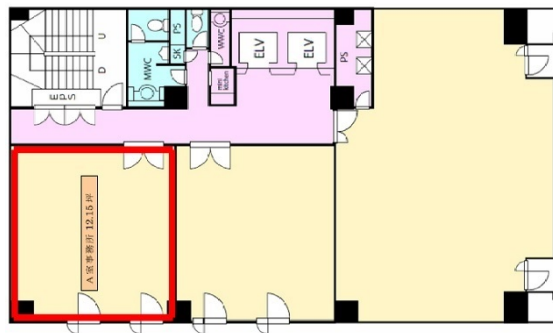

# ワークビル 3階12.15坪

愛知県名古屋市千種区仲田2-15-12

## 物件MAP

賃貸条件	
月額賃料	66,825円（税別）
坪数	12.15坪
坪単価	5,500円（税別）
共益費	42,525円
礼金	無し
敷金（保証金）	10ヶ月
階数	3階
入居可能日	2024年7月

ビル情報	
所在地	愛知県名古屋市千種区仲田2-15-12
最寄り駅	名古屋市営地下鉄東山線 今池駅 徒歩5分 名古屋市営地下鉄桜通線 今池駅 徒歩5分 名古屋市営地下鉄東山線 池下駅 徒歩9分
エリア	千種・今池エリア
竣工	1989年3月
耐震	新耐震基準
階数	地上8階
用途	事務所
構造	SRC造