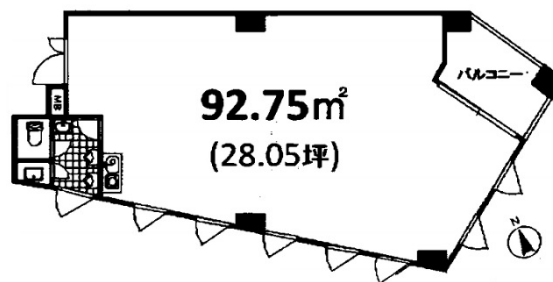

吹上インタービル 5階28.05坪

愛知県名古屋市千種区千種3-35-17

物件MAP

| 賃貸条件 | |
|----------|---------------|
| 月額賃料 | 150,000円 (税別) |
| 坪数 | 28.05坪 |
| 坪単価 | 5,348円 (税別) |
| 共益費 | 無し |
| 礼金 | 無し |
| 敷金 (保証金) | 3ヶ月 |
| 階数 | 5階 |
| 入居可能日 | 2024年4月 |