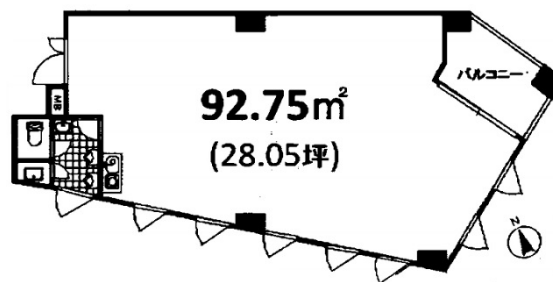

# 吹上インタービル 5階28.05坪

愛知県名古屋市千種区千種3-35-17

## 物件MAP

賃貸条件	
月額賃料	150,000円 (税別)
坪数	28.05坪
坪単価	5,348円 (税別)
共益費	無し
礼金	無し
敷金 (保証金)	3ヶ月
階数	5階
入居可能日	2024年4月

ビル情報	
所在地	愛知県名古屋市千種区千種3-35-17
最寄り駅	名古屋市営地下鉄桜通線 吹上駅 徒歩7分
エリア	千種・今池エリア
竣工	1988年9月
耐震	新耐震基準
階数	地上7階
用途	事務所/店舗
構造	S造