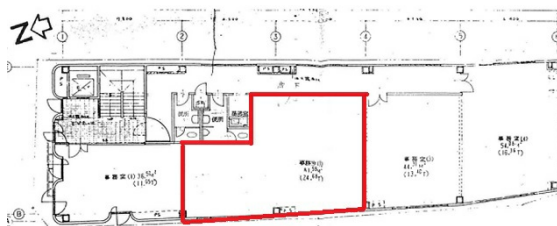

星が丘パークビル 4階24.68坪

愛知県名古屋市千種区星が丘元町15-14

物件MAP

賃貸条件	
坪数	24.68坪
階数	4階 (402)
入居可能日	
ビル情報	
所在地	愛知県名古屋市千種区星が丘元町15-14
最寄り駅	名古屋市営地下鉄東山線 星ヶ丘駅 徒歩1分
エリア	千種・今池エリア
竣工	1988年9月
耐震	新耐震基準
階数	地上5階 地下1階
用途	事務所
構造	S造
設備情報	
エレベーター	1基
空調	個別空調
OAフロア	タイルカーペット
基準階天井高	2,440mm
光ファイバー	有り
トイレ	男女別・室外
セキュリティ	有り
駐車場	無し