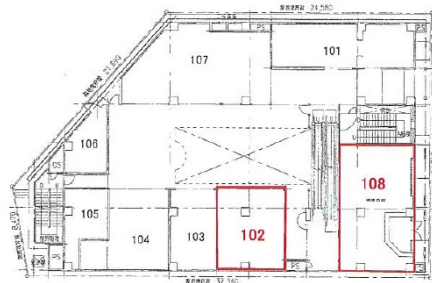

ILYA本山ビル 1階24.25坪

愛知県名古屋市千種区四谷通1-1

物件MAP

賃貸条件	
坪数	24.25坪
階数	1階 (108)
入居可能日	即日
ビル情報	
所在地	愛知県名古屋市千種区四谷通1-1
最寄り駅	名古屋市営地下鉄名城線 本山駅 徒歩1分
エリア	千種・今池エリア
竣工	1989年11月
耐震	新耐震基準
階数	地上3階 地下1階
用途	事務所/店舗
構造	RC造
設備情報	
エレベーター	
空調	個別空調
OAフロア	
基準階天井高	
光ファイバー	有り
トイレ	男女別・室外
セキュリティ	無し
駐車場	無し