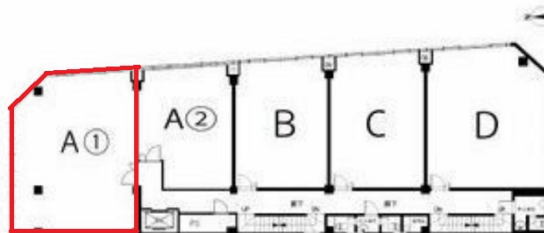

今池センタービル 4階23.58坪

愛知県名古屋市千種区今池5-2-6

物件MAP

賃貸条件	
坪数	23.58坪
階数	4階 (A1)
入居可能日	

ビル情報	
所在地	愛知県名古屋市千種区今池5-2-6
最寄り駅	名古屋市営地下鉄東山線 今池駅 徒歩3分 名古屋市営地下鉄桜通線 今池駅 徒歩3分
エリア	千種・今池エリア
竣工	1961年12月
耐震	耐震補強済
階数	地上8階 地下1階
用途	事務所/店舗
構造	RC造