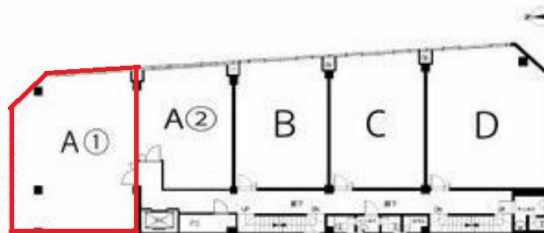

## 物件MAP

賃貸条件	
坪数	23.58坪
階数	4階 (A1)
入居可能日	

ビル情報	
所在地	愛知県名古屋市千種区今池5-2-6
最寄り駅	名古屋市営地下鉄東山線 今池駅 徒歩3分 名古屋市営地下鉄桜通線 今池駅 徒歩3分
エリア	千種・今池エリア
竣工	1961年12月
耐震	耐震補強済
階数	地上8階 地下1階
用途	事務所/店舗
構造	RC造

設備情報	
エレベーター	1基
空調	個別空調
OAフロア	タイルカーペット
基準階天井高	
光ファイバー	有り
トイレ	男女別・室外
セキュリティ	有り
駐車場	無し