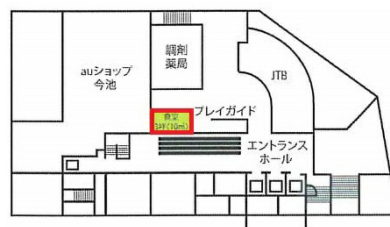

今池ガスビル 1階3坪

愛知県名古屋市千種区今池1-8-8

物件MAP

賃貸条件	
坪数	3坪
階数	1階
入居可能日	

ビル情報	
所在地	愛知県名古屋市千種区今池1-8-8
最寄り駅	名古屋市営地下鉄東山線 今池駅 徒歩1分 名古屋市営地下鉄桜通線 今池駅 徒歩1分
エリア	千種・今池エリア
竣工	1986年3月
耐震	新耐震基準
階数	地上10階 地下3階
用途	店舗
構造	S造

設備情報	
エレベーター	3基
空調	セントラル空調
OAフロア	その他
基準階天井高	
光ファイバー	有り
トイレ	男女別・室外
セキュリティ	有り
駐車場	有り