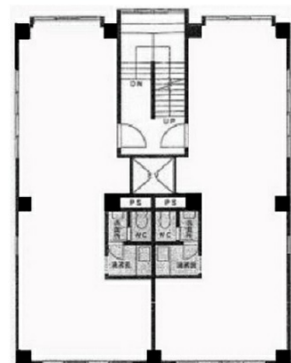

サンパワービル 5階20.25坪

愛知県名古屋市千種区今池1-6-7

物件MAP

賃貸条件	
坪数	20.25坪
階数	5階 (502)
入居可能日	
ビル情報	
所在地	愛知県名古屋市千種区今池1-6-7
最寄り駅	名古屋市営地下鉄東山線 今池駅 徒歩3分
エリア	千種・今池エリア
竣工	1986年3月
耐震	新耐震基準
階数	地上5階
用途	事務所
構造	SRC造
設備情報	
エレベーター	1基
空調	個別空調
OAフロア	その他
基準階天井高	
光ファイバー	有り
トイレ	男女共用・室内
セキュリティ	有り
駐車場	無し