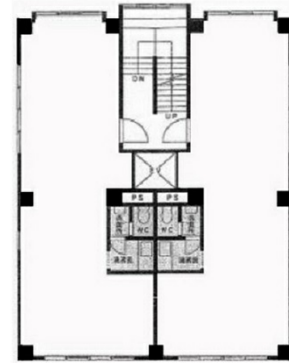

サンパワービル 5階20.25坪

愛知県名古屋市千種区今池1-6-7

物件MAP

賃貸条件	
坪数	20.25坪
階数	5階 (502)
入居可能日	
ビル情報	
所在地	愛知県名古屋市千種区今池1-6-7
最寄り駅	名古屋市営地下鉄東山線 今池駅 徒歩3分
エリア	千種・今池エリア
竣工	1986年3月
耐震	新耐震基準
階数	地上5階
用途	事務所
構造	SRC造
設備情報	
エレベーター	1基
空調	個別空調
OAフロア	その他
基準階天井高	
光ファイバー	有り
トイレ	男女共用・室内
セキュリティ	有り
駐車場	無し

事務所移転の簡単検索サイト

Quick Service

クイックサービス

サンパワービル 5階20.25坪 愛知県名古屋市千種区今池1-6-7

千種・今池エリア (ビルID: 0032281) の賃貸オフィス

貸事務所・レンタルオフィス・オフィス移転ならQuickService

物件詳細はこちらから

0120-55-2620