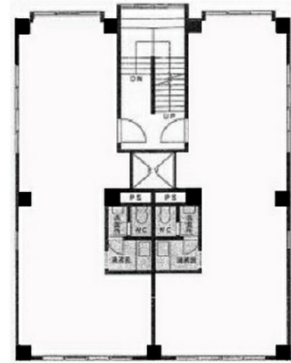

# サンパワービル 5階20.25坪

愛知県名古屋市千種区今池1-6-7

物件MAP

賃貸条件	
坪数	20.25坪
階数	5階 (501)
入居可能日	
ビル情報	
所在地	愛知県名古屋市千種区今池1-6-7
最寄り駅	名古屋市営地下鉄東山線 今池駅 徒歩3分
エリア	千種・今池エリア
竣工	1986年3月
耐震	新耐震基準
階数	地上5階
用途	事務所
構造	SRC造
設備情報	
エレベーター	1基
空調	個別空調
OAフロア	その他
基準階天井高	
光ファイバー	有り
トイレ	男女共用・室内
セキュリティ	有り
駐車場	無し

事務所移転の簡単検索サイト

**Quick Service**

クイックサービス

サンパワービル 5階20.25坪 愛知県名古屋市千種区今池1-6-7

千種・今池エリア (ビルID: 0032281) の賃貸オフィス

貸事務所・レンタルオフィス・オフィス移転なら**QuickService**

物件詳細はこちらから

 **0120-55-2620**