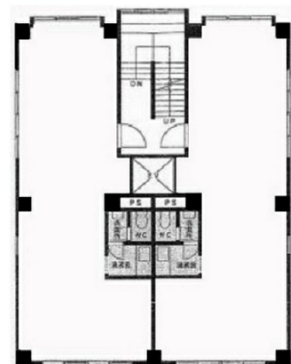

サンパワービル 4階20.25坪

愛知県名古屋市千種区今池1-6-7

物件MAP

| 賃貸条件 | |
|--------|----------------------|
| 坪数 | 20.25坪 |
| 階数 | 4階 (402) |
| 入居可能日 | |
| ビル情報 | |
| 所在地 | 愛知県名古屋市千種区今池1-6-7 |
| 最寄り駅 | 名古屋市営地下鉄東山線 今池駅 徒歩3分 |
| エリア | 千種・今池エリア |
| 竣工 | 1986年3月 |
| 耐震 | 新耐震基準 |
| 階数 | 地上5階 |
| 用途 | 事務所 |
| 構造 | SRC造 |
| 設備情報 | |
| エレベーター | 1基 |
| 空調 | 個別空調 |
| OAフロア | その他 |
| 基準階天井高 | |
| 光ファイバー | 有り |
| トイレ | 男女共用・室内 |
| セキュリティ | 有り |
| 駐車場 | 無し |