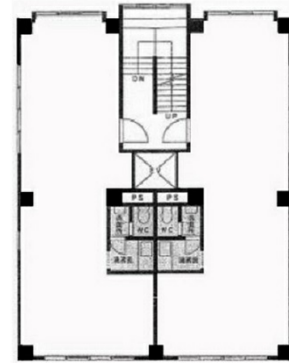

# サンパワービル 4階20.25坪

愛知県名古屋市千種区今池1-6-7

物件MAP

賃貸条件	
坪数	20.25坪
階数	4階 (402)
入居可能日	
ビル情報	
所在地	愛知県名古屋市千種区今池1-6-7
最寄り駅	名古屋市営地下鉄東山線 今池駅 徒歩3分
エリア	千種・今池エリア
竣工	1986年3月
耐震	新耐震基準
階数	地上5階
用途	事務所
構造	SRC造
設備情報	
エレベーター	1基
空調	個別空調
OAフロア	その他
基準階天井高	
光ファイバー	有り
トイレ	男女共用・室内
セキュリティ	有り
駐車場	無し

事務所移転の簡単検索サイト

Quick Service

クイックサービス

サンパワービル 4階20.25坪 愛知県名古屋市千種区今池1-6-7

千種・今池エリア (ビルID: 0032281) の賃貸オフィス

貸事務所・レンタルオフィス・オフィス移転ならQuickService

物件詳細はこちらから

0120-55-2620