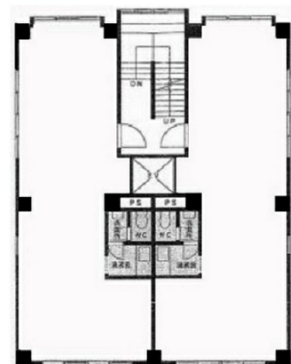

サンパワービル 3階20.25坪

愛知県名古屋市千種区今池1-6-7

物件MAP

賃貸条件	
月額賃料	140,000円（税別）
坪数	20.25坪
坪単価	6,914円（税別）
共益費	5,000円
礼金	無し
敷金（保証金）	6ヶ月
階数	3階（302）
入居可能日	即日

ビル情報	
所在地	愛知県名古屋市千種区今池1-6-7
最寄り駅	名古屋市営地下鉄東山線 今池駅 徒歩3分
エリア	千種・今池エリア
竣工	1986年3月
耐震	新耐震基準
階数	地上5階
用途	事務所
構造	SRC造

設備情報	
エレベーター	1基
空調	個別空調
OAフロア	その他
基準階天井高	
光ファイバー	有り
トイレ	男女共用・室内
セキュリティ	有り
駐車場	無し