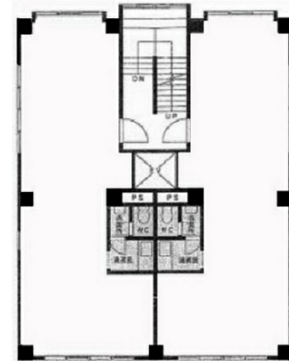

サンパワービル 3階20.25坪

愛知県名古屋市千種区今池1-6-7

物件MAP

賃貸条件	
月額賃料	140,000円（税別）
坪数	20.25坪
坪単価	6,914円（税別）
共益費	5,000円
礼金	無し
敷金（保証金）	6ヶ月
階数	3階（302）
入居可能日	即日

ビル情報	
所在地	愛知県名古屋市千種区今池1-6-7
最寄り駅	名古屋市営地下鉄東山線 今池駅 徒歩3分
エリア	千種・今池エリア
竣工	1986年3月
耐震	新耐震基準
階数	地上5階
用途	事務所
構造	SRC造

設備情報	
エレベーター	1基
空調	個別空調
OAフロア	その他
基準階天井高	
光ファイバー	有り
トイレ	男女共用・室内
セキュリティ	有り
駐車場	無し

事務所移転の簡単検索サイト

Quick Service

クイックサービス

サンパワービル 3階20.25坪 愛知県名古屋市千種区今池1-6-7

千種・今池エリア（ビルID：0032281）の賃貸オフィス

貸事務所・レンタルオフィス・オフィス移転ならQuickService