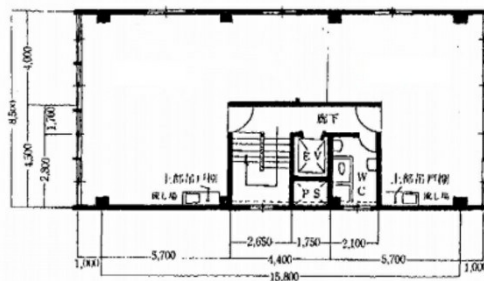

## 物件MAP

賃貸条件	
坪数	39.5坪
階数	4階
入居可能日	
ビル情報	
所在地	愛知県名古屋市西区牛島町5-5
最寄り駅	名古屋市営地下鉄東山線 名古屋駅 徒歩7分 JR中央本線 名古屋駅 徒歩7分 名鉄名古屋本線 名鉄名古屋駅 徒歩7分
エリア	西区エリア
竣工	1973年6月
耐震	旧耐震基準
階数	地上8階 地下1階
用途	事務所
構造	S造
設備情報	
エレベーター	1基
空調	個別空調
OAフロア	
基準階天井高	
光ファイバー	有り
トイレ	男女別・室外
セキュリティ	無し
駐車場	無し