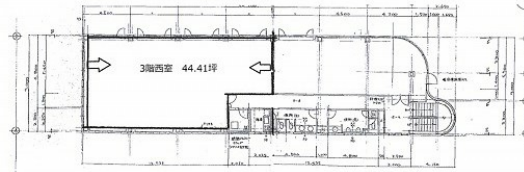

ハイステート御器所ビル 1階70.4坪

愛知県名古屋市昭和区阿由地通4-2-2

物件MAP

賃貸条件	
坪数	70.4坪
階数	1階
入居可能日	
ビル情報	
所在地	愛知県名古屋市昭和区阿由地通4-2-2
最寄り駅	名古屋市営地下鉄鶴舞線 御器所駅 徒歩2分 名古屋市営地下鉄桜通線 御器所駅 徒歩2分
エリア	昭和区エリア
竣工	要確認
耐震	旧耐震基準
階数	地上3階
用途	事務所/店舗
構造	S造
設備情報	
エレベーター	
空調	個別空調
OAフロア	その他
基準階天井高	
光ファイバー	有り
トイレ	男女別・室内
セキュリティ	有り
駐車場	無し