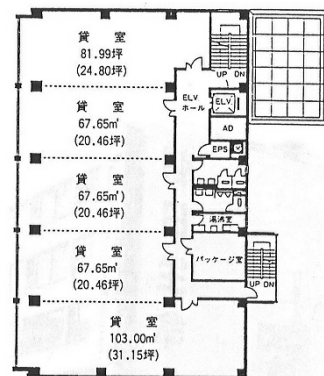

# 朝日生命名古屋東ビル 地下1階5.58坪

愛知県名古屋市昭和区阿由知通4-13

## 物件MAP

賃貸条件	
坪数	5.58坪
階数	B1階
入居可能日	
ビル情報	
所在地	愛知県名古屋市昭和区阿由知通4-13
最寄り駅	名古屋市営地下鉄鶴舞線 御器所駅 徒歩3分 名古屋市営地下鉄鶴舞線 御器所駅 徒歩3分 名古屋市営地下鉄鶴舞線 荒畑駅 徒歩10分
エリア	昭和区エリア
竣工	1971年11月
耐震	耐震補強済
階数	地上6階 地下1階
用途	倉庫・工場
構造	RC造
設備情報	
エレベーター	1基
空調	個別空調
OAフロア	Pタイル
基準階天井高	2,480mm
光ファイバー	有り
トイレ	男女別・室外
セキュリティ	
駐車場	有り