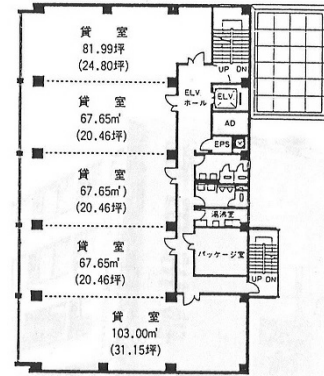

朝日生命名古屋東ビル 地下1階5.58坪

愛知県名古屋市昭和区阿由知通4-13

物件MAP

賃貸条件	
坪数	5.58坪
階数	B1階
入居可能日	
ビル情報	
所在地	愛知県名古屋市昭和区阿由知通4-13
最寄り駅	名古屋市営地下鉄鶴舞線 御器所駅 徒歩3分 名古屋市営地下鉄鶴舞線 御器所駅 徒歩3分 名古屋市営地下鉄鶴舞線 荒畑駅 徒歩10分
エリア	昭和区エリア
竣工	1971年11月
耐震	耐震補強済
階数	地上6階 地下1階
用途	倉庫・工場
構造	RC造
設備情報	
エレベーター	1基
空調	個別空調
OAフロア	Pタイル
基準階天井高	2,480mm
光ファイバー	有り
トイレ	男女別・室外
セキュリティ	
駐車場	有り

事務所移転の簡単検索サイト

Quick Service

クイックサービス

朝日生命名古屋東ビル 地下1階5.58坪 愛知県名古屋市昭和区阿由知通4-13

昭和区エリア (ビルID: 0032117) の賃貸オフィス

貸事務所・レンタルオフィス・オフィス移転ならQuickService

物件詳細はこちらから

0120-55-2620