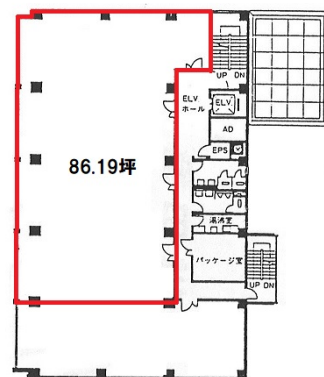

朝日生命名古屋東ビル 3階86.19坪

愛知県名古屋市昭和区阿由知通4-13

物件MAP

賃貸条件	
坪数	86.19坪
階数	3階 (BCDE)
入居可能日	
ビル情報	
所在地	愛知県名古屋市昭和区阿由知通4-13
最寄り駅	名古屋市営地下鉄鶴舞線 御器所駅 徒歩3分 名古屋市営地下鉄鶴舞線 御器所駅 徒歩3分 名古屋市営地下鉄鶴舞線 荒畑駅 徒歩10分
エリア	昭和区エリア
竣工	1971年11月
耐震	耐震補強済
階数	地上6階 地下1階
用途	事務所
構造	RC造
設備情報	
エレベーター	1基
空調	個別空調
OAフロア	Pタイル
基準階天井高	2,480mm
光ファイバー	有り
トイレ	男女別・室外
セキュリティ	
駐車場	有り