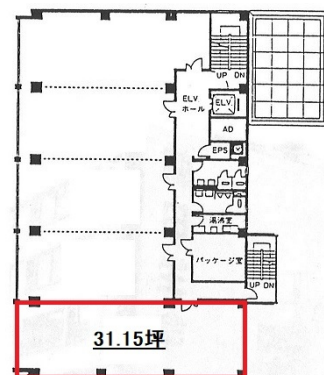

## 物件MAP

賃貸条件	
坪数	31.15坪
階数	5階 (A)
入居可能日	
ビル情報	
所在地	愛知県名古屋市昭和区阿由知通4-13
最寄り駅	名古屋市営地下鉄鶴舞線 御器所駅 徒歩3分 名古屋市営地下鉄鶴舞線 御器所駅 徒歩3分 名古屋市営地下鉄鶴舞線 荒畑駅 徒歩10分
エリア	昭和区エリア
竣工	1971年11月
耐震	耐震補強済
階数	地上6階 地下1階
用途	事務所
構造	RC造
設備情報	
エレベーター	1基
空調	個別空調
OAフロア	Pタイル
基準階天井高	2,480mm
光ファイバー	有り
トイレ	男女別・室外
セキュリティ	
駐車場	有り