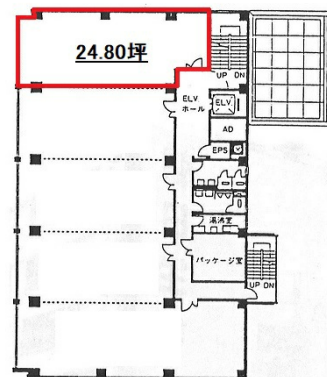

朝日生命名古屋東ビル 5階24.8坪

愛知県名古屋市昭和区阿由知通4-13

物件MAP

賃貸条件	
坪数	24.8坪
階数	5階 (E)
入居可能日	
ビル情報	
所在地	愛知県名古屋市昭和区阿由知通4-13
最寄り駅	名古屋市営地下鉄鶴舞線 御器所駅 徒歩3分 名古屋市営地下鉄鶴舞線 御器所駅 徒歩3分 名古屋市営地下鉄鶴舞線 荒畑駅 徒歩10分
エリア	昭和区エリア
竣工	1971年11月
耐震	耐震補強済
階数	地上6階 地下1階
用途	事務所
構造	RC造
設備情報	
エレベーター	1基
空調	個別空調
OAフロア	Pタイル
基準階天井高	2,480mm
光ファイバー	有り
トイレ	男女別・室外
セキュリティ	
駐車場	有り