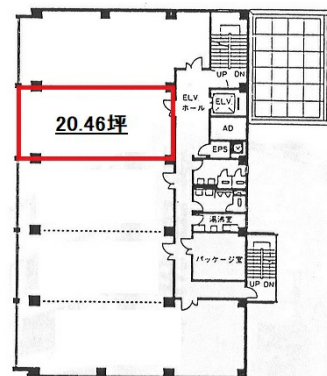

# 朝日生命名古屋東ビル 2階20.46坪

愛知県名古屋市昭和区阿由知通4-13

## 物件MAP

賃貸条件	
坪数	20.46坪
階数	2階 (D)
入居可能日	
ビル情報	
所在地	愛知県名古屋市昭和区阿由知通4-13
最寄り駅	名古屋市営地下鉄鶴舞線 御器所駅 徒歩3分 名古屋市営地下鉄鶴舞線 御器所駅 徒歩3分 名古屋市営地下鉄鶴舞線 荒畑駅 徒歩10分
エリア	昭和区エリア
竣工	1971年11月
耐震	耐震補強済
階数	地上6階 地下1階
用途	事務所
構造	RC造
設備情報	
エレベーター	1基
空調	個別空調
OAフロア	Pタイル
基準階天井高	2,480mm
光ファイバー	有り
トイレ	男女別・室外
セキュリティ	
駐車場	有り