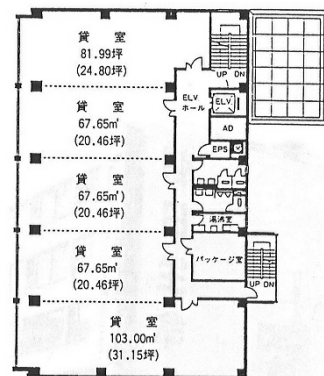

# 朝日生命名古屋東ビル 地下1階5.98坪

愛知県名古屋市昭和区阿由知通4-13

## 物件MAP

賃貸条件	
坪数	5.98坪
階数	B1階
入居可能日	
ビル情報	
所在地	愛知県名古屋市昭和区阿由知通4-13
最寄り駅	名古屋市営地下鉄鶴舞線 御器所駅 徒歩3分 名古屋市営地下鉄鶴舞線 御器所駅 徒歩3分 名古屋市営地下鉄鶴舞線 荒畑駅 徒歩10分
エリア	昭和区エリア
竣工	1971年11月
耐震	耐震補強済
階数	地上6階 地下1階
用途	事務所
構造	RC造
設備情報	
エレベーター	1基
空調	個別空調
OAフロア	Pタイル
基準階天井高	2,480mm
光ファイバー	有り
トイレ	男女別・室外
セキュリティ	
駐車場	有り