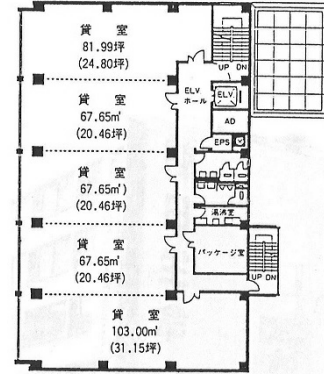

朝日生命名古屋東ビル 地下1階5.98坪

愛知県名古屋市昭和区阿由知通4-13

物件MAP

賃貸条件	
坪数	5.98坪
階数	B1階
入居可能日	
ビル情報	
所在地	愛知県名古屋市昭和区阿由知通4-13
最寄り駅	名古屋市営地下鉄鶴舞線 御器所駅 徒歩3分 名古屋市営地下鉄鶴舞線 御器所駅 徒歩3分 名古屋市営地下鉄鶴舞線 荒畑駅 徒歩10分
エリア	昭和区エリア
竣工	1971年11月
耐震	耐震補強済
階数	地上6階 地下1階
用途	事務所
構造	RC造
設備情報	
エレベーター	1基
空調	個別空調
OAフロア	Pタイル
基準階天井高	2,480mm
光ファイバー	有り
トイレ	男女別・室外
セキュリティ	
駐車場	有り