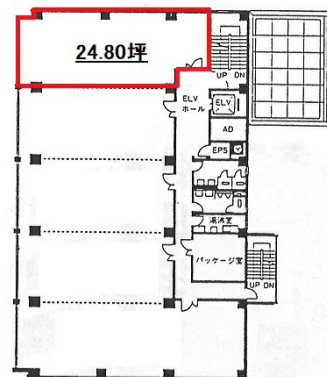

朝日生命名古屋東ビル 4階24.8坪

愛知県名古屋市昭和区阿由知通4-13

物件MAP

賃貸条件	
坪数	24.8坪
階数	4階 (E)
入居可能日	
ビル情報	
所在地	愛知県名古屋市昭和区阿由知通4-13
最寄り駅	名古屋市営地下鉄鶴舞線 御器所駅 徒歩3分 名古屋市営地下鉄鶴舞線 御器所駅 徒歩3分 名古屋市営地下鉄鶴舞線 荒畑駅 徒歩10分
エリア	昭和区エリア
竣工	1971年11月
耐震	耐震補強済
階数	地上6階 地下1階
用途	事務所
構造	RC造
設備情報	
エレベーター	1基
空調	個別空調
OAフロア	Pタイル
基準階天井高	2,480mm
光ファイバー	有り
トイレ	男女別・室外
セキュリティ	
駐車場	有り