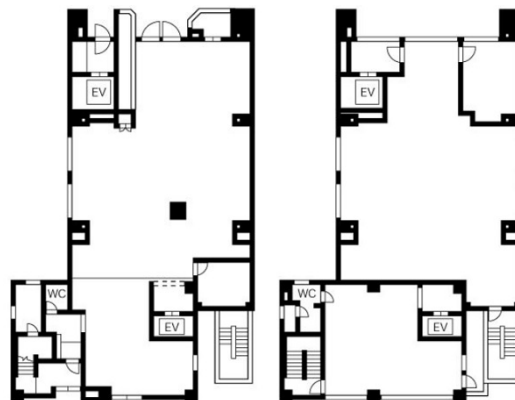

# 居東屋伏見中駒ビル 1階139.2坪

愛知県名古屋市中区栄1-11-4

## 物件MAP

賃貸条件	
坪数	139.2坪
階数	1階 (1-2F)
入居可能日	
ビル情報	
所在地	愛知県名古屋市中区栄1-11-4
最寄り駅	名古屋市営地下鉄東山線 伏見駅 徒歩2分 名古屋市営地下鉄鶴舞線 伏見駅 徒歩2分 名古屋市営地下鉄鶴舞線 大須観音駅 徒歩10分
エリア	伏見・栄エリア
竣工	要確認
耐震	旧耐震基準
階数	地上5階
用途	事務所/店舗
構造	調査中
設備情報	
エレベーター	
空調	個別空調
OAフロア	その他
基準階天井高	
光ファイバー	無し
トイレ	調査中
セキュリティ	有り
駐車場	無し