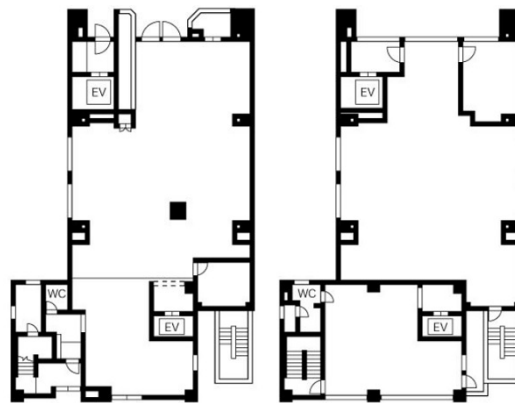

居東屋伏見中駒ビル 1階139.2坪

愛知県名古屋市中区栄1-11-4

物件MAP

賃貸条件	
坪数	139.2坪
階数	1階 (1-2F)
入居可能日	
ビル情報	
所在地	愛知県名古屋市中区栄1-11-4
最寄り駅	名古屋市営地下鉄東山線 伏見駅 徒歩2分 名古屋市営地下鉄鶴舞線 伏見駅 徒歩2分 名古屋市営地下鉄鶴舞線 大須観音駅 徒歩10分
エリア	伏見・栄エリア
竣工	要確認
耐震	旧耐震基準
階数	地上5階
用途	事務所/店舗
構造	調査中
設備情報	
エレベーター	
空調	個別空調
OAフロア	その他
基準階天井高	
光ファイバー	無し
トイレ	調査中
セキュリティ	有り
駐車場	無し

事務所移転の簡単検索サイト

Quick Service

クイックサービス

居東屋伏見中駒ビル 1階139.2坪 愛知県名古屋市中区栄1-11-4

伏見・栄エリア (ビルID: 0032096) の賃貸オフィス

貸事務所・レンタルオフィス・オフィス移転ならQuickService

物件詳細はこちらから

0120-55-2620