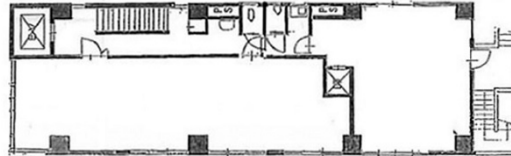

長谷川ビル 3階24.12坪

東京都墨田区本所4-1-1

物件MAP

賃貸条件	
月額賃料	220,000円 (税別)
坪数	24.12坪
坪単価	9,121円 (税別)
共益費	10,000円
礼金	1ヶ月
敷金 (保証金)	4ヶ月
階数	3階
入居可能日	相談

ビル情報	
所在地	東京都墨田区本所4-1-1
最寄り駅	都営浅草線 本所吾妻橋駅 徒歩8分
エリア	その他東京
竣工	1991年9月
耐震	新耐震基準
階数	地上7階 地上1階
用途	事務所/店舗
構造	SRC造