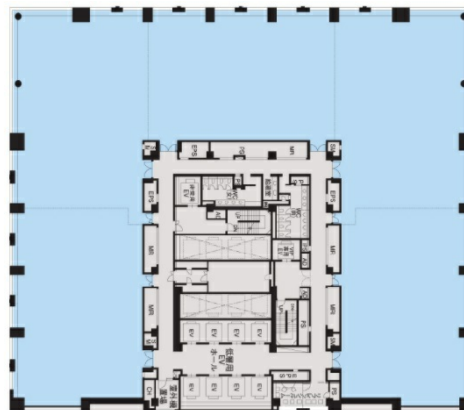

オリナスタワー 17階104.19坪

東京都墨田区太平4-1-3

物件MAP

賃貸条件	
月額賃料	相談
坪数	104.19坪
坪単価	相談
共益費	相談
礼金	無し
敷金（保証金）	相談
階数	17階（先行有）
入居可能日	相談

ビル情報	
所在地	東京都墨田区太平4-1-3
最寄り駅	東京メトロ半蔵門線 錦糸町駅 徒歩3分 JR中央・総武線 錦糸町駅 徒歩6分 JR総武本線 錦糸町駅 徒歩6分
エリア	その他東京
竣工	2006年3月
耐震	新耐震基準
階数	地上31階 地下2階
用途	事務所
構造	SRC造、一部S造

設備情報	
エレベーター	18基
空調	個別空調
OAフロア	
基準階天井高	2,900mm
光ファイバー	有り
トイレ	男女別・室外
セキュリティ	有り
駐車場	有り

オリナスタワー 17階104.19坪 東京都墨田区太平4-1-3

その他東京（ビルID：0032024）の賃貸オフィス

貸事務所・レンタルオフィス・オフィス移転ならQuickService

物件詳細はこちらから

 0120-55-2620

【受付時間】平日9:30~18:30