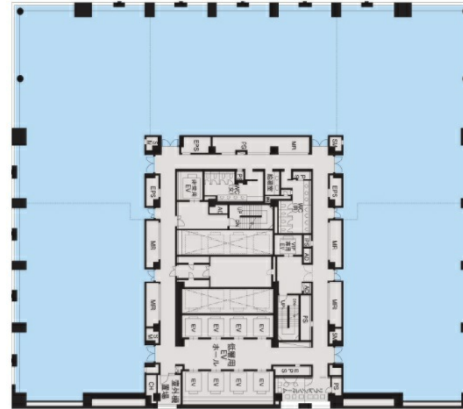

オリナスタワー 1階2.7坪

東京都墨田区太平4-1-3

物件MAP

賃貸条件	
月額賃料	相談
坪数	2.7坪
坪単価	相談
共益費	相談
礼金	無し
敷金（保証金）	相談
階数	1階
入居可能日	相談

ビル情報	
所在地	東京都墨田区太平4-1-3
最寄り駅	東京メトロ半蔵門線 錦糸町駅 徒歩3分 JR中央・総武線 錦糸町駅 徒歩6分 JR総武本線 錦糸町駅 徒歩6分
エリア	その他東京
竣工	2006年3月
耐震	新耐震基準
階数	地上31階 地下2階
用途	事務所/倉庫・工場
構造	SRC造、一部S造

設備情報	
エレベーター	18基
空調	個別空調
OAフロア	
基準階天井高	2,900mm
光ファイバー	有り
トイレ	男女別・室外
セキュリティ	有り
駐車場	有り

オリナスタワー 1階2.7坪 東京都墨田区太平4-1-3

その他東京（ビルID：0032024）の賃貸オフィス

貸事務所・レンタルオフィス・オフィス移転ならQuickService

物件詳細はこちらから

 0120-55-2620

【受付時間】平日9:30~18:30