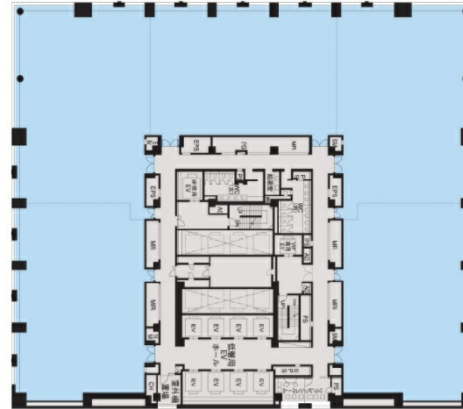

オリナスタワー 1階7.25坪

東京都墨田区太平4-1-3

物件MAP

賃貸条件	
月額賃料	相談
坪数	7.25坪
坪単価	相談
共益費	相談
礼金	無し
敷金（保証金）	相談
階数	1階
入居可能日	相談

ビル情報	
所在地	東京都墨田区太平4-1-3
最寄り駅	東京メトロ半蔵門線 錦糸町駅 徒歩3分 JR中央・総武線 錦糸町駅 徒歩6分 JR総武本線 錦糸町駅 徒歩6分
エリア	その他東京
竣工	2006年3月
耐震	新耐震基準
階数	地上31階 地下2階
用途	店舗
構造	SRC造、一部S造

設備情報	
エレベーター	18基
空調	個別空調
OAフロア	
基準階天井高	2,900mm
光ファイバー	有り
トイレ	男女別・室外
セキュリティ	有り
駐車場	有り

オリナスタワー 1階7.25坪 東京都墨田区太平4-1-3

その他東京（ビルID：0032024）の賃貸オフィス

貸事務所・レンタルオフィス・オフィス移転ならQuickService

物件詳細はこちらから

 0120-55-2620

【受付時間】平日9:30~18:30