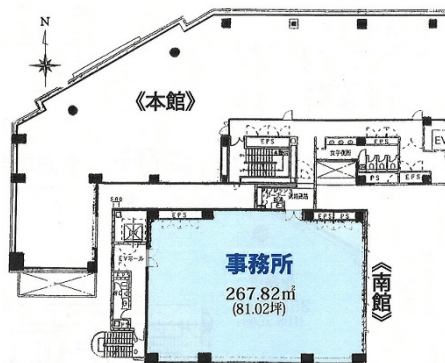

東京トラフィック錦糸町ビル南館 5階81.02坪

東京都墨田区江東橋4-26-18

物件MAP

賃貸条件	
月額賃料	相談
坪数	81.02坪
坪単価	相談
共益費	相談
礼金	無し
敷金（保証金）	12ヶ月
階数	5階
入居可能日	即日

ビル情報	
所在地	東京都墨田区江東橋4-26-18
最寄り駅	JR中央・総武線 錦糸町駅 徒歩1分 東京メトロ半蔵門線 錦糸町駅 徒歩1分
エリア	その他東京
竣工	2000年2月
耐震	新耐震基準
階数	地上9階
用途	事務所
構造	S造

設備情報	
エレベーター	1基
空調	個別空調
OAフロア	OAフロア
基準階天井高	2,600mm
光ファイバー	有り
トイレ	男女別・室外
セキュリティ	有り
駐車場	有り

東京トラフィック錦糸町ビル南館 5階81.02坪 東京都墨田区江東橋4-26-18

その他東京（ビルID：0031998）の賃貸オフィス

貸事務所・レンタルオフィス・オフィス移転ならQuickService

物件詳細はこちらから

 0120-55-2620